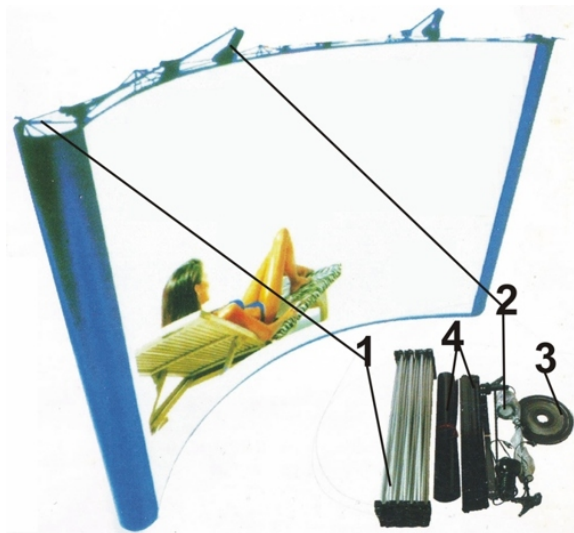

Poza 1

Poza 2

Model: JBF-LBZ

Specification: flat shape ,3*3 unit, common style, steel tube, magnetic pieces, PVC,lamps, height 2.3 /2.0 meters

Color: black

Packing: black trolley or oxford fabric package

Size: 3*3 unit

Weight: 22 kg/set

Carton Size: 43*37*88cm 1pcs /CTN

POP-UP 4X3 UNIT

Format: ARC (curb)

Ambalare: bax 1 buc

Greutate : 30 kg

Dimensiune structura montata: 3,1m / 2,3 m (fara laterale)

Dimensiune print: 4.040 x 2.300 mm – CURB

Fasii print final : 61-70,5-70,5-70,5-70,5-61 cm

Pachet complet, contine:

- structura pop-up, OTEL, pliabila (dimensiune pliata 85x45x35 cm) (**1 , poza 1**)
- 2 genti transport (1 ptr. structura, 1 ptr. print , proiectoare , etc)
- 2 proiectoare 220V (**2 , poza 1**)
- 1 rola banda magnetica adeziva (40ml) (**3 , poza 1**)
- fete PVC (2x 65x 230 cm ; 4x 75x 230 cm) (**4 , poza 1**)
- 12 benzi metalice shape (curb) (**1 , poza 2**)
- 21 bare profil de sustinere (**2 , poza 2**)