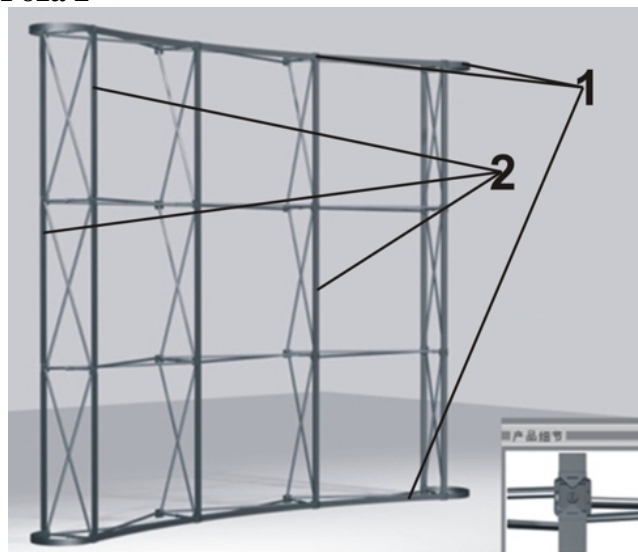

Poza 1

Poza 2

Model: JBF-LBZ

Specification: flat shape ,3*3 unit, common style, steel tube, magnetic pieces, PVC,lamps, height 2.3 /2.0 meters

Color: black

Packing: black trolley or oxford fabric package

Size: 3*3 unit

Weight: 22 kg/set

Carton Size: 43*37*88cm 1pcs /CTN

POP-UP 4X3 UNIT

Format: ARC (curb)

Ambalare: bax 1 buc

Greutate : 30 kg

Dimensiune structura montata: 3,1m / 2,3 m (fara laterale)

Dimensiune print: 4.040 x 2.300 mm – CURB

Fasii print final : 61-70,5-70,5-70,5-70,5-61 cm

Pachet complet, contine:

- structura pop-up, OTEL, pliabila (dimensiune pliata 85x45x35 cm) (**1 , poza 1**)
- 2 genti transport (1 ptr. structura, 1 ptr. print , proiectoare , etc)
- 2 proiectoare 220V (**2 , poza 1**)
- 1 rola banda magnetica adeziva (40ml) (**3 , poza 1**)
- fete PVC (2x 65x 230 cm ; 4x 75x 230 cm) (**4 , poza 1**)
- 12 benzi metalice shape (curb) (**1 , poza 2**)
- 21 bare profil de sustinere (**2 , poza 2**)