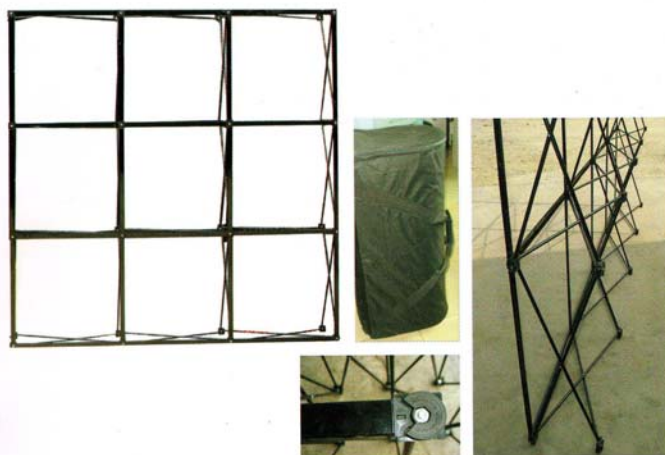

Poza 1

Poza 2

Model: JBF-LBZ

Specification: flat shape ,3*3 unit, common style, steel tube, magnetic pieces, PVC,lamps, height 2.3 /2.0 meters

Color: black

Packing: black trolley or oxford fabric package

Size: 3*3 unit

Weight: 22 kg/set

Carton Size: 43*37*88cm 1pcs /CTN

POP-UP 4X3 UNIT

Format: ARC (curb)

Ambalare: bax 1 buc

Greutate : 30 kg

Dimensiune structura montata: 3,1m / 2,3 m (fara laterale)

Dimensiune print: 4.040 x 2.300 mm – CURB

Fasii print final : 61-70,5-70,5-70,5-70,5-61 cm

Pachet complet, contine:

- structura pop-up, OTEL, pliabila (dimensiune pliata 85x45x35 cm) (**1 , poza 1**)
- 2 genti transport (1 ptr. structura, 1 ptr. print , proiectoare , etc)
- 2 proiectoare 220V (**2 , poza 1**)
- 1 rola banda magnetica adeziva (40ml) (**3 , poza 1**)
- fete PVC (2x 65x 230 cm ; 4x 75x 230 cm) (**4 , poza 1**)
- 12 benzi metalice shape (curb) (**1 , poza 2**)
- 21 bare profil de sustinere (**2 , poza 2**)