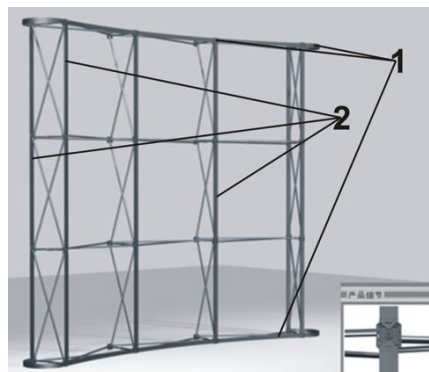

Poza 1

Poza 2

Model: JBF-LBZ
 Specification: flat shape, 3*3 unit, common style, steel tube, magnetic pieces, PVC, lamps, height 2.3/2.0 meters
 Color: black
 Packing: black trolley or oxford fabric package
 Size: 3*3 unit
 Weight: 22 kg/set
 Carton Size: 43*37*88cm 1pcs/CTN

POP-UP 3X3 UNIT

Format: ARC (curb) sau FLAT (drept)

Ambalare: bax 1 buc

Greutate : 24 kg

Dimensiune structura montata: 2,3m / 2,3 m (fara laterale)

Dimensiune print: 3.335 x 2.300 mm – CURB ; 3.485 x 2.300 mm – DREPT

Fasii print final : curb – 61-70,5-70,5-70,5-61 cm ; drept – 61-75,5-75,5-75,5-61 cm

Pachet complet, contine:

- structura pop-up, OTEL, pliabila (dimensiune pliata 85x35x35 cm) (**1 , poza 1**)
- 2 genti transport (1 ptr. structura, 1 ptr. print , proiectoare , etc)
- 2 proiectoare 220V (**2 , poza 1**)
- 1 rola banda magnetica adeziva (30ml) (**3 , poza 1**)
- fete PVC (2x 63x 233 cm ; 3x 73 (78) x 233 cm) (**4 , poza 1**)
- 10 benzi metalice shape (curb), 4 (drept)(**1 , poza 2**)
- 18 bare profil de sustinere (curb), 24 (drept) (**2 , poza 2**)