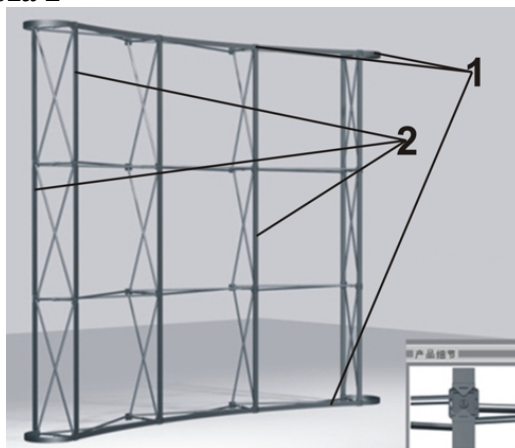

Poza 1

Poza 2

Model: JBF-LBZ
 Specification: flat shape ,3*3 unit, common style, steel tube, magnetic pieces, PVC,lamps, height 2.3 /2.0 meters
 Color: black
 Packing: black trolley or oxford fabric package
 Size: 3*3 unit
 Weight: 22 kg/set
 Carton Size: 43*37*88cm 1pcs /CTN

POP-UP 3X3 UNIT

Format: ARC (curb) sau FLAT (drept)

Ambalare: bax 1 buc

Greutate : 24 kg

Dimensiune structura montata: 2,3m / 2,3 m (fara laterale)

Dimensiune print: 3.335 x 2.300 mm – CURB ; 3.485 x 2.300 mm – DREPT

Fasii print final : curb – 61-70,5-70,5-70,5-61 cm ; drept – 61-75,5-75,5-75,5-61 cm

Pachet complet, contine:

- structura pop-up, OTEL, pliabila (dimensiune pliata 85x35x35 cm) (**1 , poza 1**)
- 2 genti transport (1 ptr. structura, 1 ptr. print , proiectoare , etc)
- 2 proiectoare 220V (**2 , poza 1**)
- 1 rola banda magnetica adeziva (30ml) (**3 , poza 1**)
- fete PVC (2x 63x 233 cm ; 3x 73 (78) x 233 cm) (**4 , poza 1**)
- 10 benzi metalice shape (curb), 4 (drept)(**1 , poza 2**)
- 18 bare profil de sustinere (curb), 24 (drept) (**2 , poza 2**)