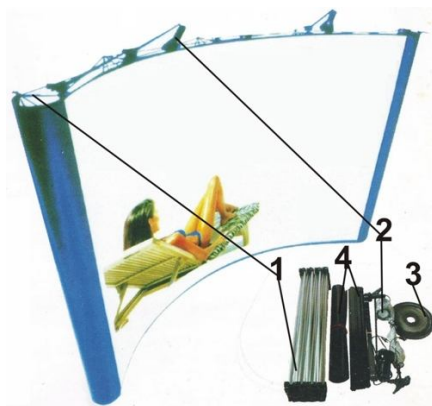

Poza 1

Poza 2

Model: JBF-LBZ
 Specification: flat shape, 3*3 unit, common style, steel tube, magnetic pieces, PVC, lamps, height 2.3/2.0 meters
 Color: black
 Packing: black trolley or oxford fabric package
 Size: 3*3 unit
 Weight: 22 kg/set
 Carton Size: 43*37*88cm 1pcs/CTN

POP-UP 3X3 UNIT

Format: ARC (curb) sau FLAT (drept)

Ambalare: bax 1 buc

Greutate : 24 kg

Dimensiune structura montata: 2,3m / 2,3 m (fara laterale)

Dimensiune print: 3.335 x 2.300 mm – CURB ; 3.485 x 2.300 mm – DREPT

Fasii print final : curb – 61-70,5-70,5-70,5-61 cm ; drept – 61-75,5-75,5-75,5-61 cm

Pachet complet, contine:

- structura pop-up, OTEL, pliabila (dimensiune pliata 85x35x35 cm) (**1 , poza 1**)
- 2 genti transport (1 ptr. structura, 1 ptr. print , proiectoare , etc)
- 2 proiectoare 220V (**2 , poza 1**)
- 1 rola banda magnetica adeziva (30ml) (**3 , poza 1**)
- fete PVC (2x 63x 233 cm ; 3x 73 (78) x 233 cm) (**4 , poza 1**)
- 10 benzi metalice shape (curb), 4 (drept)(**1 , poza 2**)
- 18 bare profil de sustinere (curb), 24 (drept) (**2 , poza 2**)