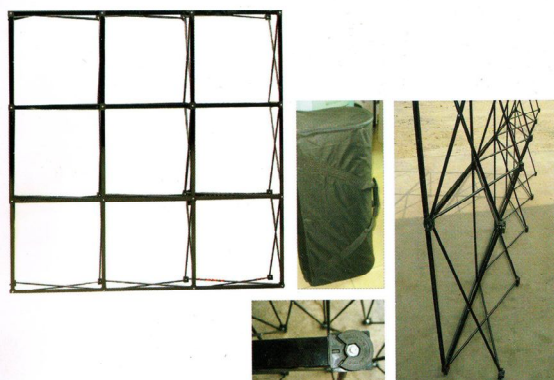

Poza 1

Poza 2

Model: JBF-LBZ
 Specification: flat shape, 3*3 unit, common style, steel tube, magnetic pieces, PVC, lamps, height 2.3/2.0 meters
 Color: black
 Packing: black trolley or oxford fabric package
 Size: 3*3 unit
 Weight: 22 kg/set
 Carton Size: 43*37*88cm 1pcs/CTN

POP-UP 3X3 UNIT

Format: ARC (curb) sau FLAT (drept)

Ambalare: bax 1 buc

Greutate : 24 kg

Dimensiune structura montata: 2,3m / 2,3 m (fara laterale)

Dimensiune print: 3.335 x 2.300 mm – CURB ; 3.485 x 2.300 mm – DREPT

Fasii print final : curb – 61-70,5-70,5-70,5-61 cm ; drept – 61-75,5-75,5-75,5-61 cm

Pachet complet, contine:

- structura pop-up, OTEL, pliabila (dimensiune pliata 85x35x35 cm) (**1 , poza 1**)
- 2 genti transport (1 ptr. structura, 1 ptr. print , proiectoare , etc)
- 2 proiectoare 220V (**2 , poza 1**)
- 1 rola banda magnetica adeziva (30ml) (**3 , poza 1**)
- fete PVC (2x 63x 233 cm ; 3x 73 (78) x 233 cm) (**4 , poza 1**)
- 10 benzi metalice shape (curb), 4 (drept)(**1 , poza 2**)
- 18 bare profil de sustinere (curb), 24 (drept) (**2 , poza 2**)