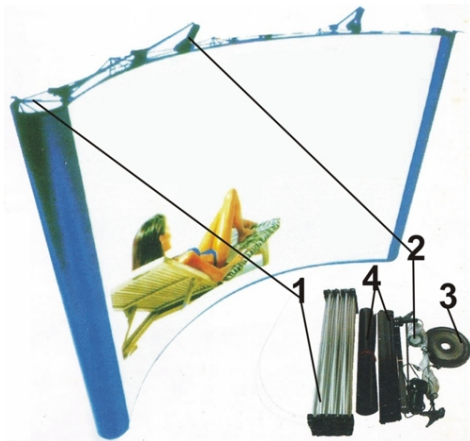

Poza 1

Poza 2

Model: JBF-LBZ
 Specification: flat shape ,3*3 unit, common style, steel tube, magnetic pieces, PVC,lamps, height 2.3 /2.0 meters
 Color: black
 Packing: black trolley or oxford fabric package
 Size: 3*3 unit
 Weight: 22 kg/set
 Carton Size: 43*37*88cm 1pcs /CTN

POP-UP 3X3 UNIT

Format: ARC (curb) sau FLAT (drept)

Ambalare: bax 1 buc

Greutate : 24 kg

Dimensiune structura montata: 2,3m / 2,3 m (fara laterale)

Dimensiune print: 3.335 x 2.300 mm – CURB ; 3.485 x 2.300 mm – DREPT

Fasii print final : curb – 61-70,5-70,5-70,5-61 cm ; drept – 61-75,5-75,5-75,5-61 cm

Pachet complet, contine:

- structura pop-up, OTEL, pliabila (dimensiune pliata 85x35x35 cm) (**1 , poza 1**)
- 2 genti transport (1 ptr. structura, 1 ptr. print , proiectoare , etc)
- 2 proiectoare 220V (**2 , poza 1**)
- 1 rola banda magnetica adeziva (30ml) (**3 , poza 1**)
- fete PVC (2x 63x 233 cm ; 3x 73 (78) x 233 cm) (**4 , poza 1**)
- 10 benzi metalice shape (curb), 4 (drept)(**1 , poza 2**)
- 18 bare profil de sustinere (curb), 24 (drept) (**2 , poza 2**)